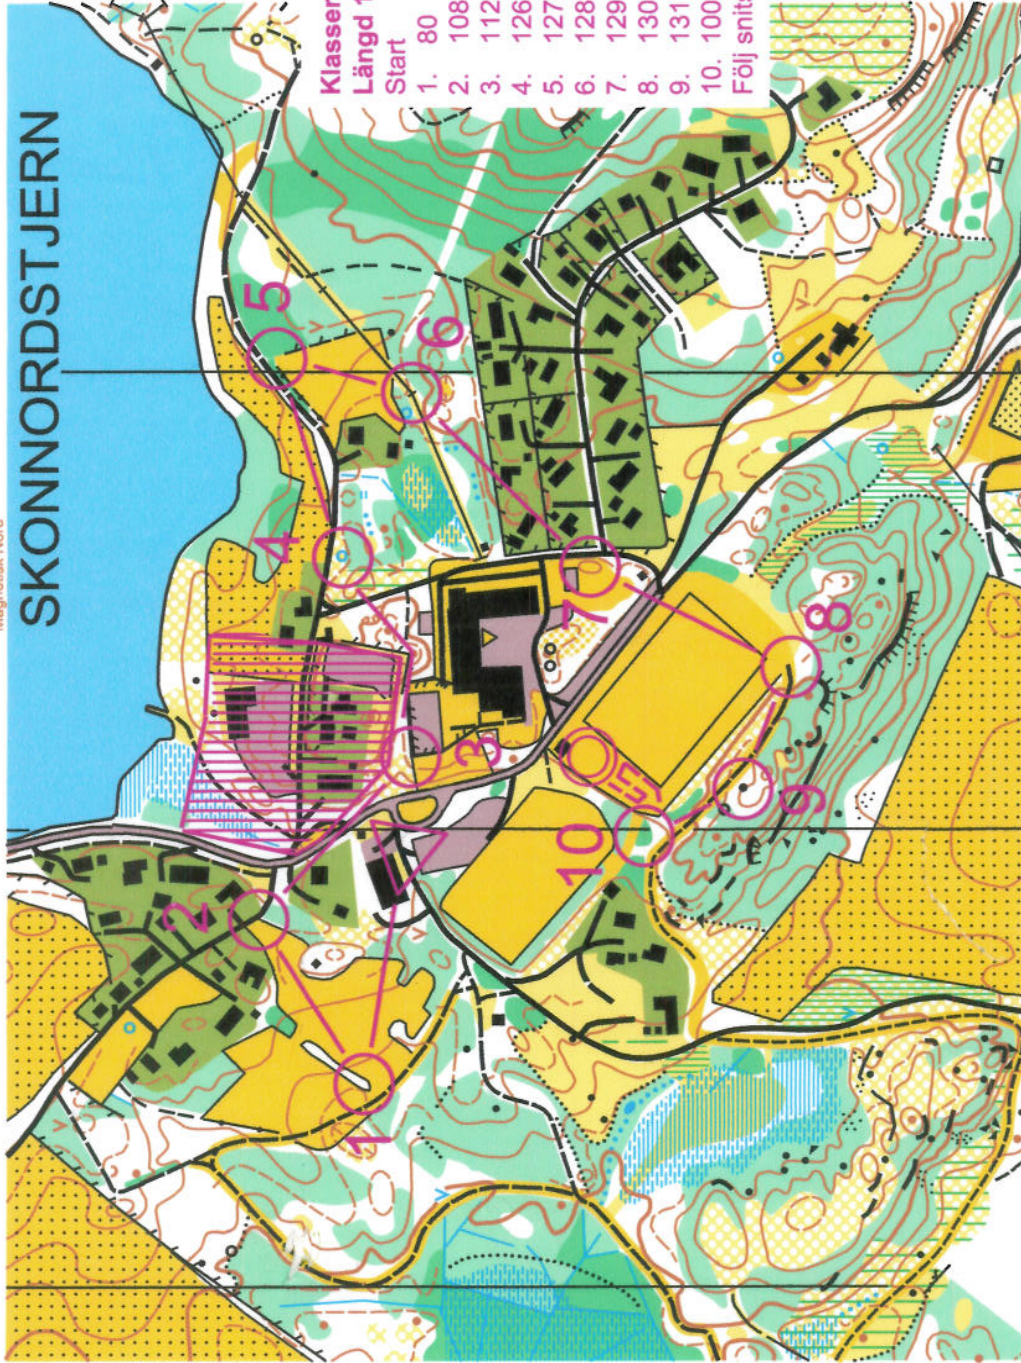

PINSBERGET

Snertingdal IF Orientering

Magnetisk Nord

målestokk: 1: 5 000
ekvidistanse: 5m
utgitt: 2007

ARIES-Cupen 2007

Klasser N-Åpen

Längd 1,4 km

Start

- 1. 80 Vegdele
- 2. 108 Treklyng, SV kant
- 3. 112 Jordehjørne
- 4. 126 Gjerdehjørne
- 5. 127 Brønn, S side
- 6. 128 Jordehjørne
- 7. 129 Stolpe
- 8. 130 Kolle
- 9. 131 Stiende
- 10. 100 Stein, N side

Følj snitsel 140 m från sista kontrollen till mål.

N-Åpen		1,4 km	
△		/	Y
1 80	⊠	⊠	
2 108	◇	◇	⊠
3 112	⊠	⊠	⊠
4 126	⊠	⊠	⊠
5 127	◇	◇	⊠
6 128	⊠	⊠	⊠
7 129	○	○	⊠
8 130	⊠	⊠	⊠
9 131	⊠	⊠	⊠
10 100	⊠	⊠	⊠
			○

140 m