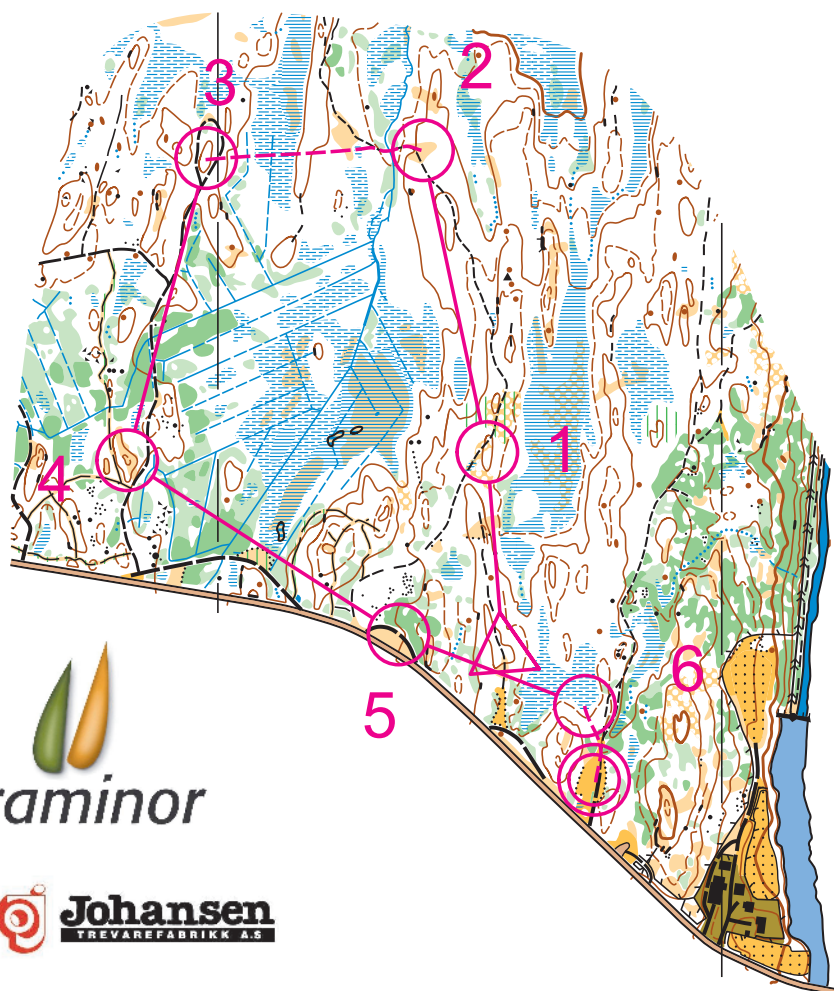

ARIES-cup 24.8.2011

Klasse N-åpen

Lengde 1.6 km

Start Sti

1. 190 Kolle

2. 179 Åpent område

Merket mellom 2. og 3. post

3. 180 Kolle

4. 50 Kolle

5. 56 Sti, sving

6. 100 Myr, søndre del

Følg snitsling 80 m fra siste post til mål

Utsnitt av orienteringskartet

FLYPLASSEN

Utgitt av Gjø-Vard OL, Raufoss IL og OL Toten-Troll

målestokk 1:7500
ekvidistanse 5m
utgitt juni 2010